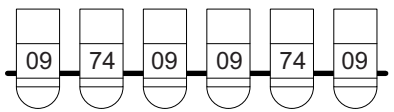

TOQUINHO,MPB4&IVAN LINS

TOUR 2016

ELIPSO
36°

FOCO 5

ILUMINADOR: MOACYR SENNA
TEL.(21) 998190152 VIVO/Whatsapp Email: moasenna@yahoo.com.br