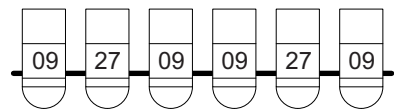

TOQUINHO,MPB4&IVAN LINS

TOUR 2016

ELIPSO
36°

FOCO 5

ILUMINADOR: MOACYR SENNA
TEL.(21) 998190152 VIVO/Whatsapp Email: moasenna@yahoo.com.br