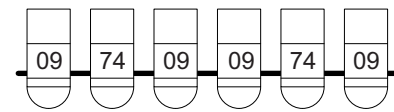

TOQUINHO,MPB4&IVAN LINS

TOUR 2016

ELIPSO
36°

FOCO 5

ILUMINADOR: MOACYR SENNA
TEL.(21) 998190152 VIVO/Whatsapp Email: moasenna@yahoo.com.br