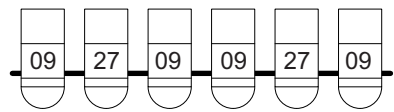

TOQUINHO,MPB4&IVAN LINS

TOUR 2016

ELIPSO
36°

FOCO 5

ILUMINADOR: MOACYR SENNA
TEL.(21) 998190152 VIVO/Whatsapp Email: moasenna@yahoo.com.br