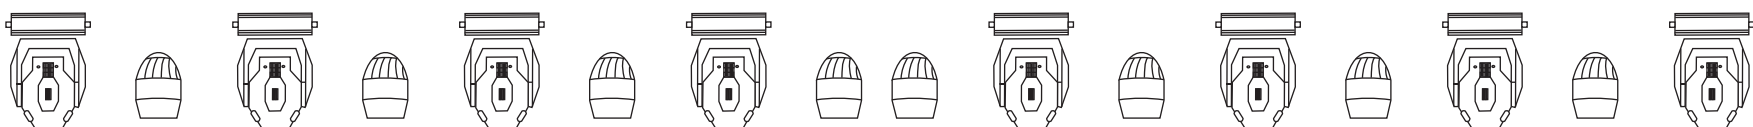

PAR LED
3 WATTS
CHÃO

BEAM 7R chão

BEAM 7R chão

BEAM 7R chão

SPOT 1200 /
PAR LED
3 WATTS

BEAM 7R/
PAR LED
3 WATTS

SPOT 1200 /
PAR LED
3 WATTS

ELIPSO
36°